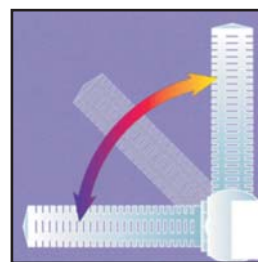

Nos filtres à sable Série Pro en Polyéthylène Haute Densité Soufflé résistent à la corrosion et aux attaques chimiques vous offrant une capacité de filtration élevée. Grâce à sa vanne de contrôle 6 positions, l'utilisation du filtre devient aisée pour une efficacité maximum.

Pro Series filters set a new standard for performance, value and dependability. And you know it's quality throughout because it's made by Hayward - the first choice of pool professionals.

HAYWARD

A u C o e u r d e l a p i s c i n e

Système breveté
Crépines escamotables.
 De par une conception ingénieuse, les crépines se replient très facilement vous offrant ainsi une maintenance plus aisée de votre filtre à sable.

Patented Service Ease Design.
 Unique folding ball-joint design allows lateral assembly to be easily accessed for simple servicing.