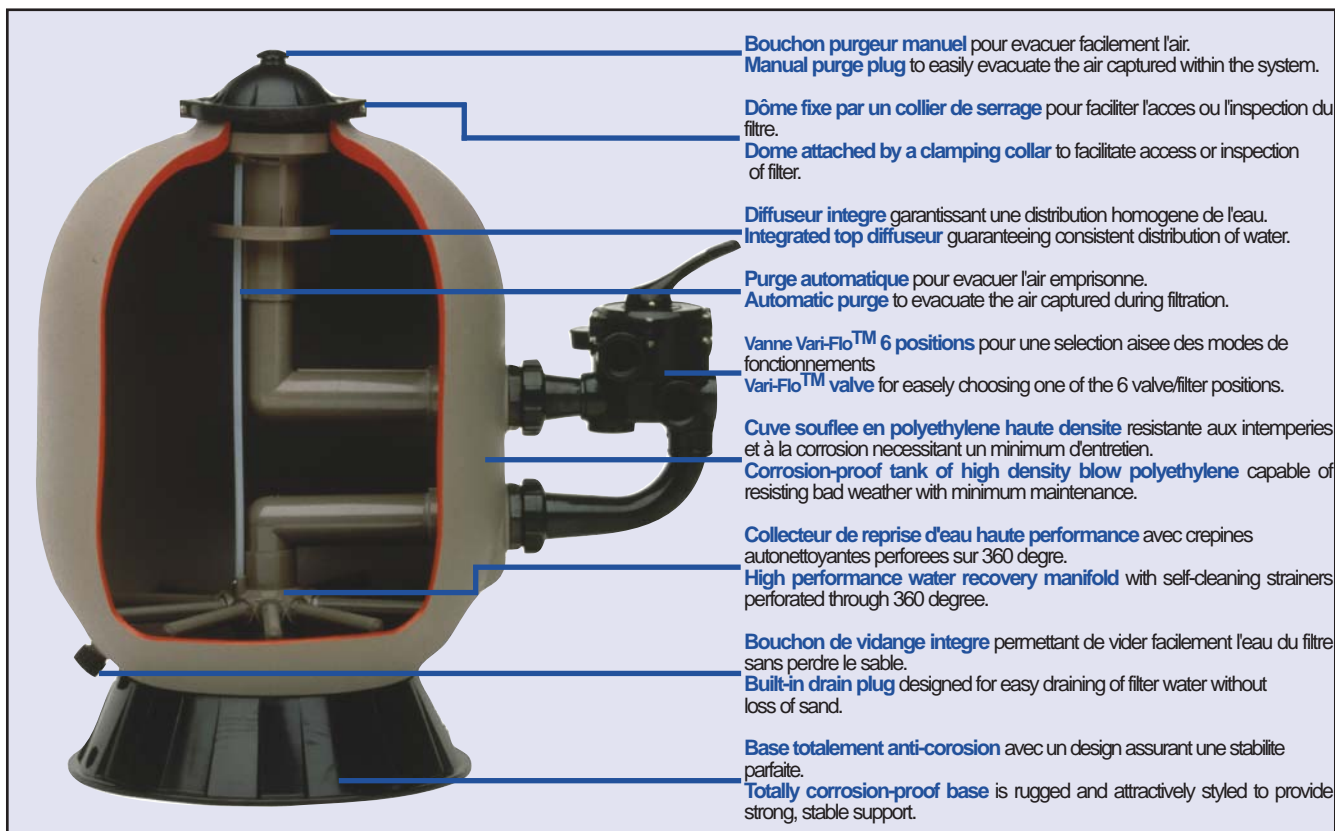

FILTRES SERIE PRO FILTRES A SABLE SIDE / SIDE-MOUNT SAND FILTERS

Reference P/N	Debit Flow-rate	E/S IN/OUT	S. Filtrante Filter S.	Poids vide Wt. when empty	Kg Sable Kg Sand
S0166S	6 m³/h	1" 1/2	0,13 m²	12 kg	50
S0210S	11 m³/h	1" 1/2	0,22 m²	14 kg	100
S0244S	14 m³/h	1" 1/2	0,28 m²	18 kg	150
S0310SE	22 m³/h	2"	0,45 m²	35 kg	250
S0360SE	30 m³/h	2"	0,64 m²	42 kg	350