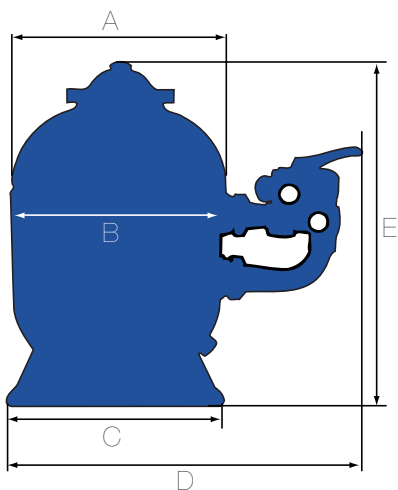

FILTRE A SABLE SIDE SERIE PRO / PRO SERIES SAND FILTERS

FILTRES SERIE PRO FILTRES A SABLE SIDE / SIDE-MOUNT SAND FILTERS

Reference P/N	Debit Flow-rate	E/S IN/OUT	S. Filtrante Filter S.	Poids vide Wt. when empty	Kg Sable Kg Sand
S0166S	6 m³/h	1" 1/2	0,13 m²	12 kg	50
S0210S	11 m³/h	1" 1/2	0,22 m²	14 kg	100
S0244S	14 m³/h	1" 1/2	0,28 m²	18 kg	150
S0310SE	22 m³/h	2"	0,45 m²	35 kg	250
S0360SE	30 m³/h	2"	0,64 m²	42 kg	350

Reference P/N	A	B	C	D	E
S0166S	406	380	370	664	750
S0210S	520	482	520	890	803
S0244S	600	573	520	895	910
S0310SE	762	725	585	1070	1008
S0360SE	895	880	585	1230	1147

HAYWARD

Au Coeur de la piscine

Information au 0 825 000 549